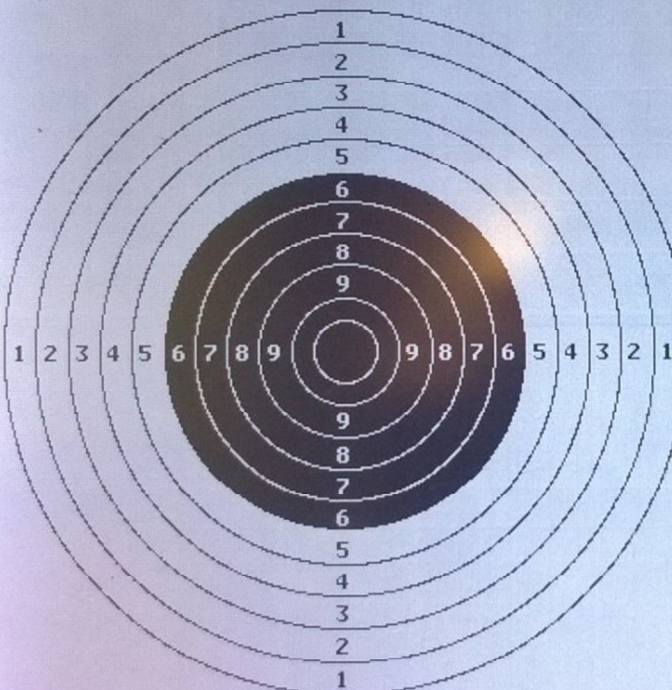

Obs: Filter er på

OP

NED

ÆNDRE

FÆRDIG

4

Trening 3x60

DK 15m Rifle M96

60-Skud
1. Serie

0	0	0	0	0	0	0
0	0	0	0	0	0	0
0	0	0	0	0	0	0

Serie 0

Total 0

ZOOM

NÆSTE SER

SERIE...

MENY...