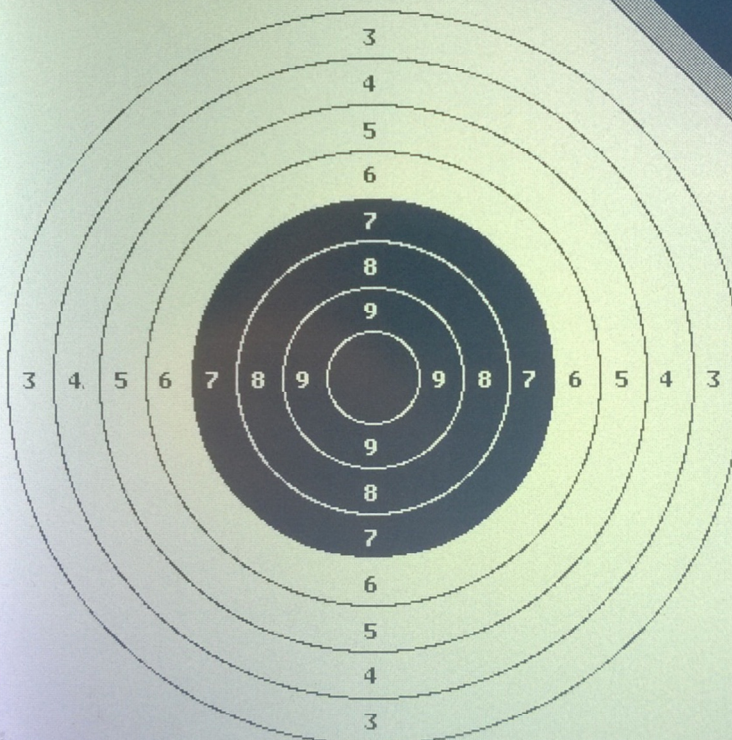

1.

Pistol – DGI 15m - cal22

PROGRAM	TRENING 3X60
SKIVE	DK 15M PISTOL M2000 .22
SKIVE VARIANT	PROGRAMDEFINERET
KALIBER	FIN
MOTOR FREKVENNS	1
MOTOR LÆNGDE	10 mm
FAKTISK AFSTAN	15 m
SIMULERT AFSTA	15 m
KOMMANDOTID	0 sek.
MARKERINGSTEMP	2 sek.
AUTO OPSÆTNING	NEJ

Obs: Filter er på

1.

Trening 3x60

DK 15m Pistol M2000 .22

Prøve
Serie

0	0	0	0	0	0	0
0	0	0	0	0	0	0
0	0	0	0	0	0	0
Serie						0
Total						0