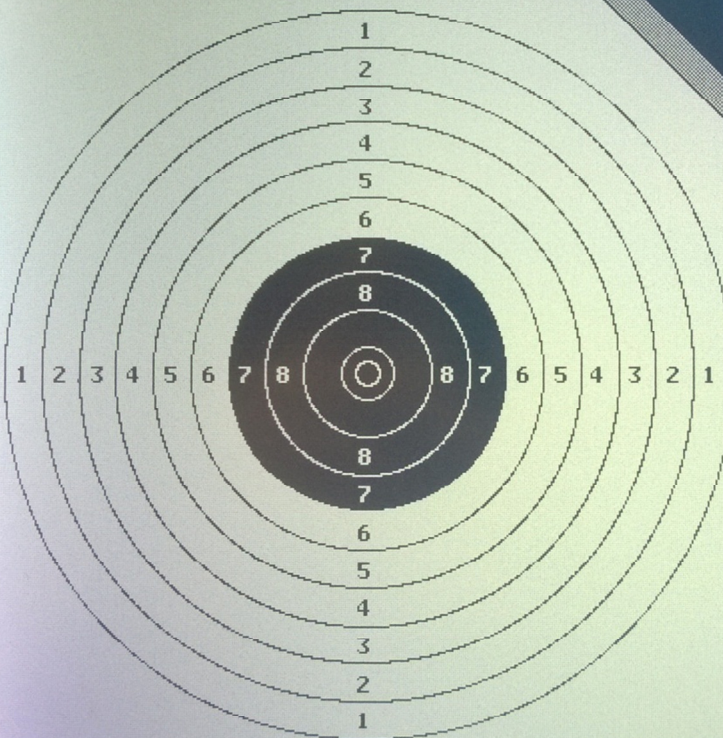

Obs: Filter er på

OP

NED

ÆNDRE

FÆRDIG

1.

Trening 3x60

ISSF 10m Pistol