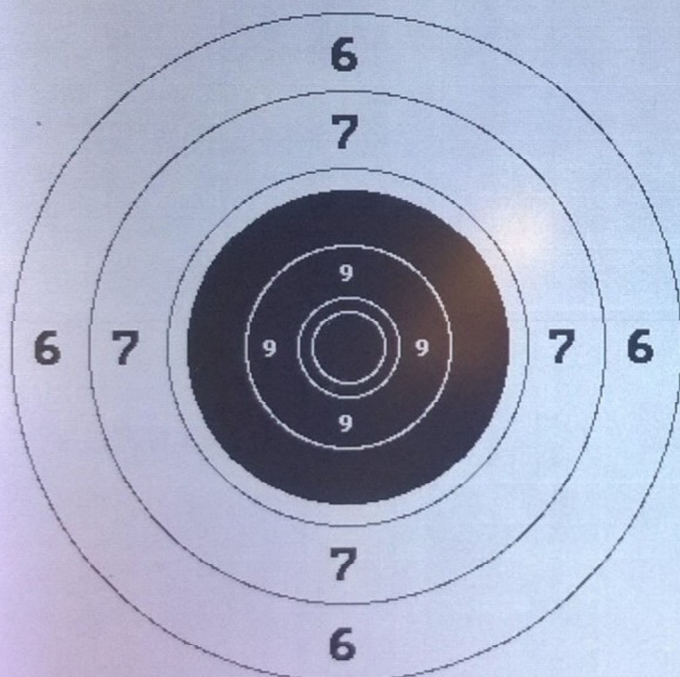

Obs: Filter er på

OP

NED

ÆNDRE

FÆRDIG

4

Trening 3x60

DK 15m Rifle M84